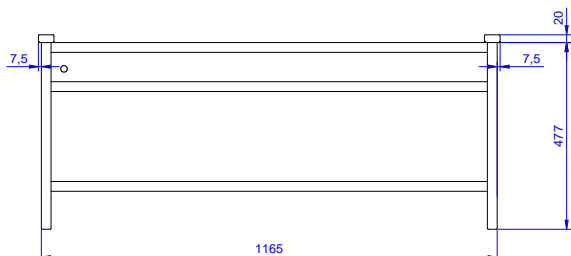

Alto

Informazioni chiave

Dimensioni esterne, larghezza:

864263 (MM2C11S) 1180 mm

Dimensioni esterne, profondità:

500 mm

Dimensioni esterne, altezza:

700 mm

Peso netto:

12 kg