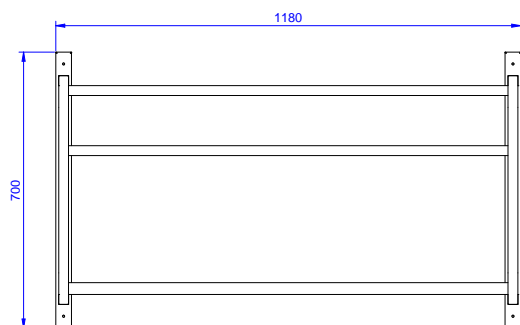

Fronte

Lato