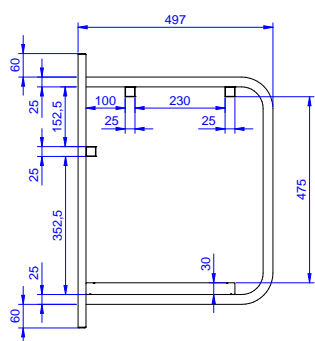

### Caratteristiche e benefici

- Progettato per contenere cestelli da 500x500 mm.

### Costruzione

- Capacità di carico: da 1 a 4 cestelli (a seconda del modello).
- Struttura a sezione quadrata da 25x25 mm.
- Interamente in acciaio inox AISI 304.

### Sostenibilità

- Dotato di contenitore raccogliocce inferiore e foro di scarico.

Approvazione: \_\_\_\_\_

**Fronte****Lato****Alto****Informazioni chiave****Dimensioni esterne, larghezza:****864263 (MM2C11S)** 1180 mm**Dimensioni esterne, profondità:**

500 mm

**Dimensioni esterne, altezza:**

700 mm

**Peso netto:**

12 kg